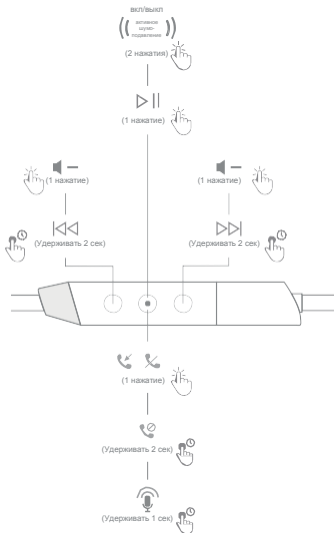

ОРГАНЫ УПРАВЛЕНИЯ

Зарядка через USB-C

СОПРЯЖЕНИЕ

ПЕРЕХОДНИК ПОД BLUETOOTH

ТЕХНИЧЕСКИЕ УСЛОВИЯ

ВЕРСИЯ С BLUETOOTH: 5.0

КОДЕК BLUETOOTH: SBC

ПРОФИЛЬ BLUETOOTH : HSP V1.2/HSP V1.2/ A2DP V1.3/AVRCP V1.6

ПОКРЫТИЕ BLUETOOTH: 10м

ВРЕМЯ РАБОТЫ: 10ч (музыка + ANC)

ВРЕМЯ ЗАРЯДКИ:2ч

БАТАРЕЯ:120мАч

ЗАРЯДКА: USB-C ВХОД: ПОСТ ТОК5В

РАБОЧАЯ ТЕМПЕРАТУРА: -20 – 50°C

**Подробности и вопросы по
адресу:**

www.sudio.com/helpcenter