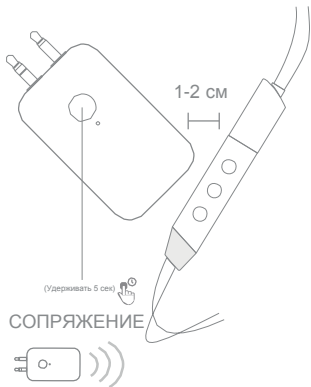

ОРГАНЫ УПРАВЛЕНИЯ

Зарядка через USB-C

СОПРЯЖЕНИЕ

ПЕРЕХОДНИК ПОД BLUETOOTH

ТЕХНИЧЕСКИЕ УСЛОВИЯ

ВЕРСИЯ С BLUETOOTH: 5.0

КОДЕК BLUETOOTH: SBC

ПРОФИЛЬ BLUETOOTH : HSP V1.2/HSP V1.2/ A2DP V1.3/AVRCP V1.6